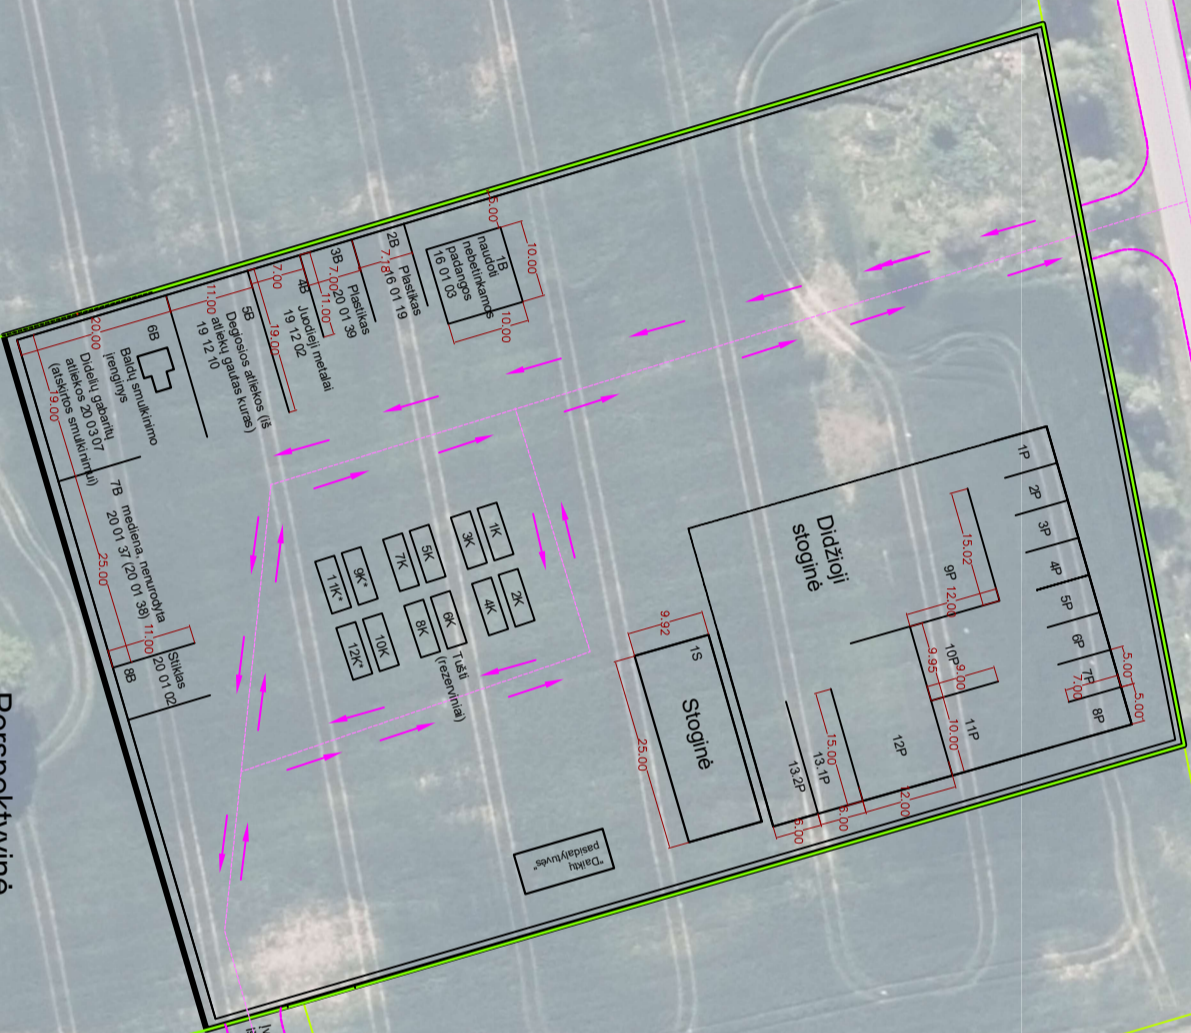

- RINGOVELS DIDELIŲ GABARITŲ ATLIEKŲ SURINKIMO AIKŠTELĖ
- Suformalia žymėjimai
-  Automobilų eismo kryptis
 -  DGASA žemės sklypo ribos
 -  DGASA ribos
 -  Kitų žemės sklypų ribos
 -  18 m³, 32 m³ atliekų konteineris

Perspektyvinė žemės sklypo dalis

Marijampolės regiono komunalinių atliekų mechaninio biologinio apdorojimo (MBA) įrenginiai

Marijampolės žaliųjų atliekų kompostavimo aikštė (ŽAKA)